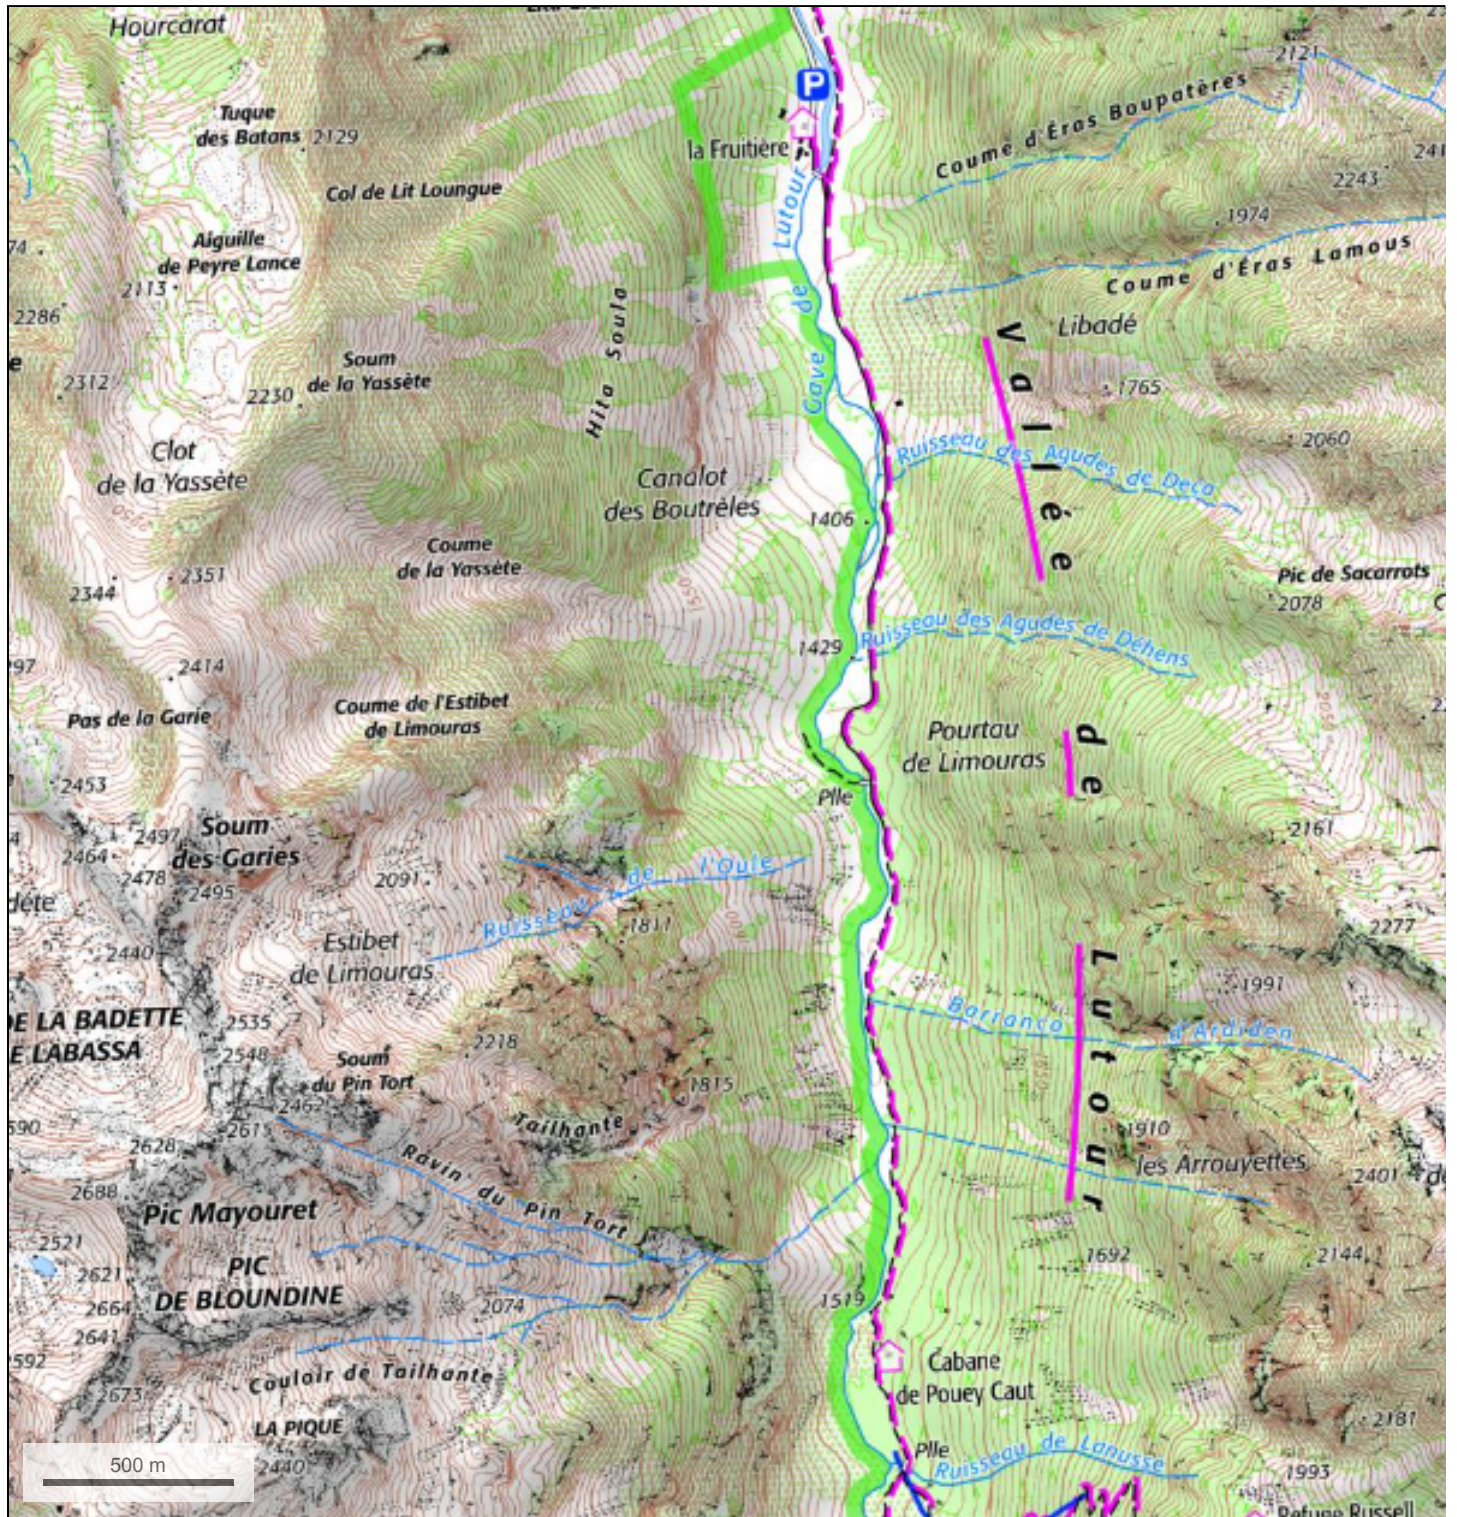

# Petit Vignemale

© IGN 2023 - [www.geoportail.gouv.fr/mentions-legales](http://www.geoportail.gouv.fr/mentions-legales)

Longitude : 0° 04' 58" W  
Latitude : 42° 50' 28" N

# Petit Vignemale

© IGN 2023 - [www.geoportail.gouv.fr/mentions-legales](http://www.geoportail.gouv.fr/mentions-legales)

Longitude : 0° 05' 20" W  
Latitude : 42° 48' 43" N

# Petit Vignemale