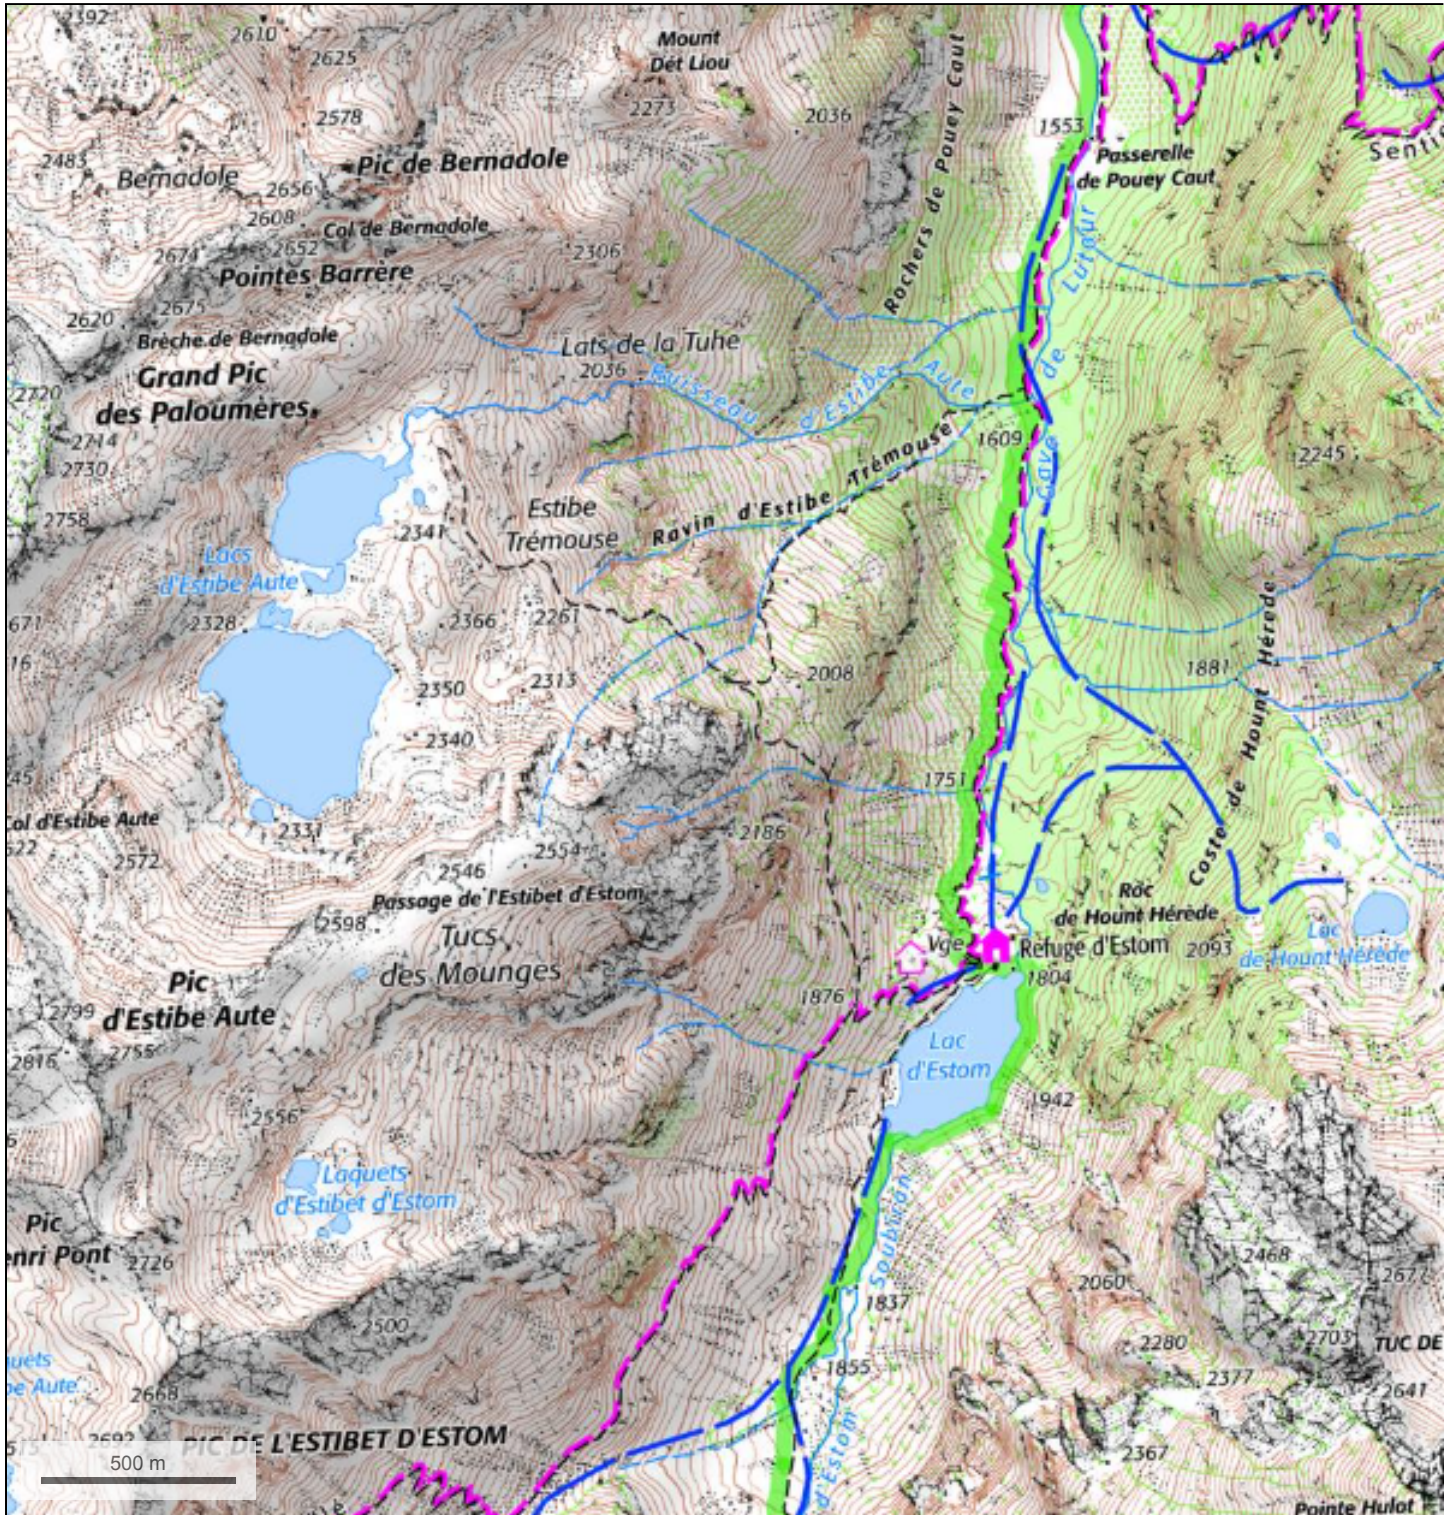

# Petit Vignemale

© IGN 2023 - [www.geoportail.gouv.fr/mentions-legales](http://www.geoportail.gouv.fr/mentions-legales)

Longitude : 0° 04' 58" W  
Latitude : 42° 50' 28" N

# Petit Vignemale

© IGN 2023 - [www.geoportail.gouv.fr/mentions-legales](http://www.geoportail.gouv.fr/mentions-legales)

Longitude : 0° 05' 20" W  
Latitude : 42° 48' 43" N

# Petit Vignemale