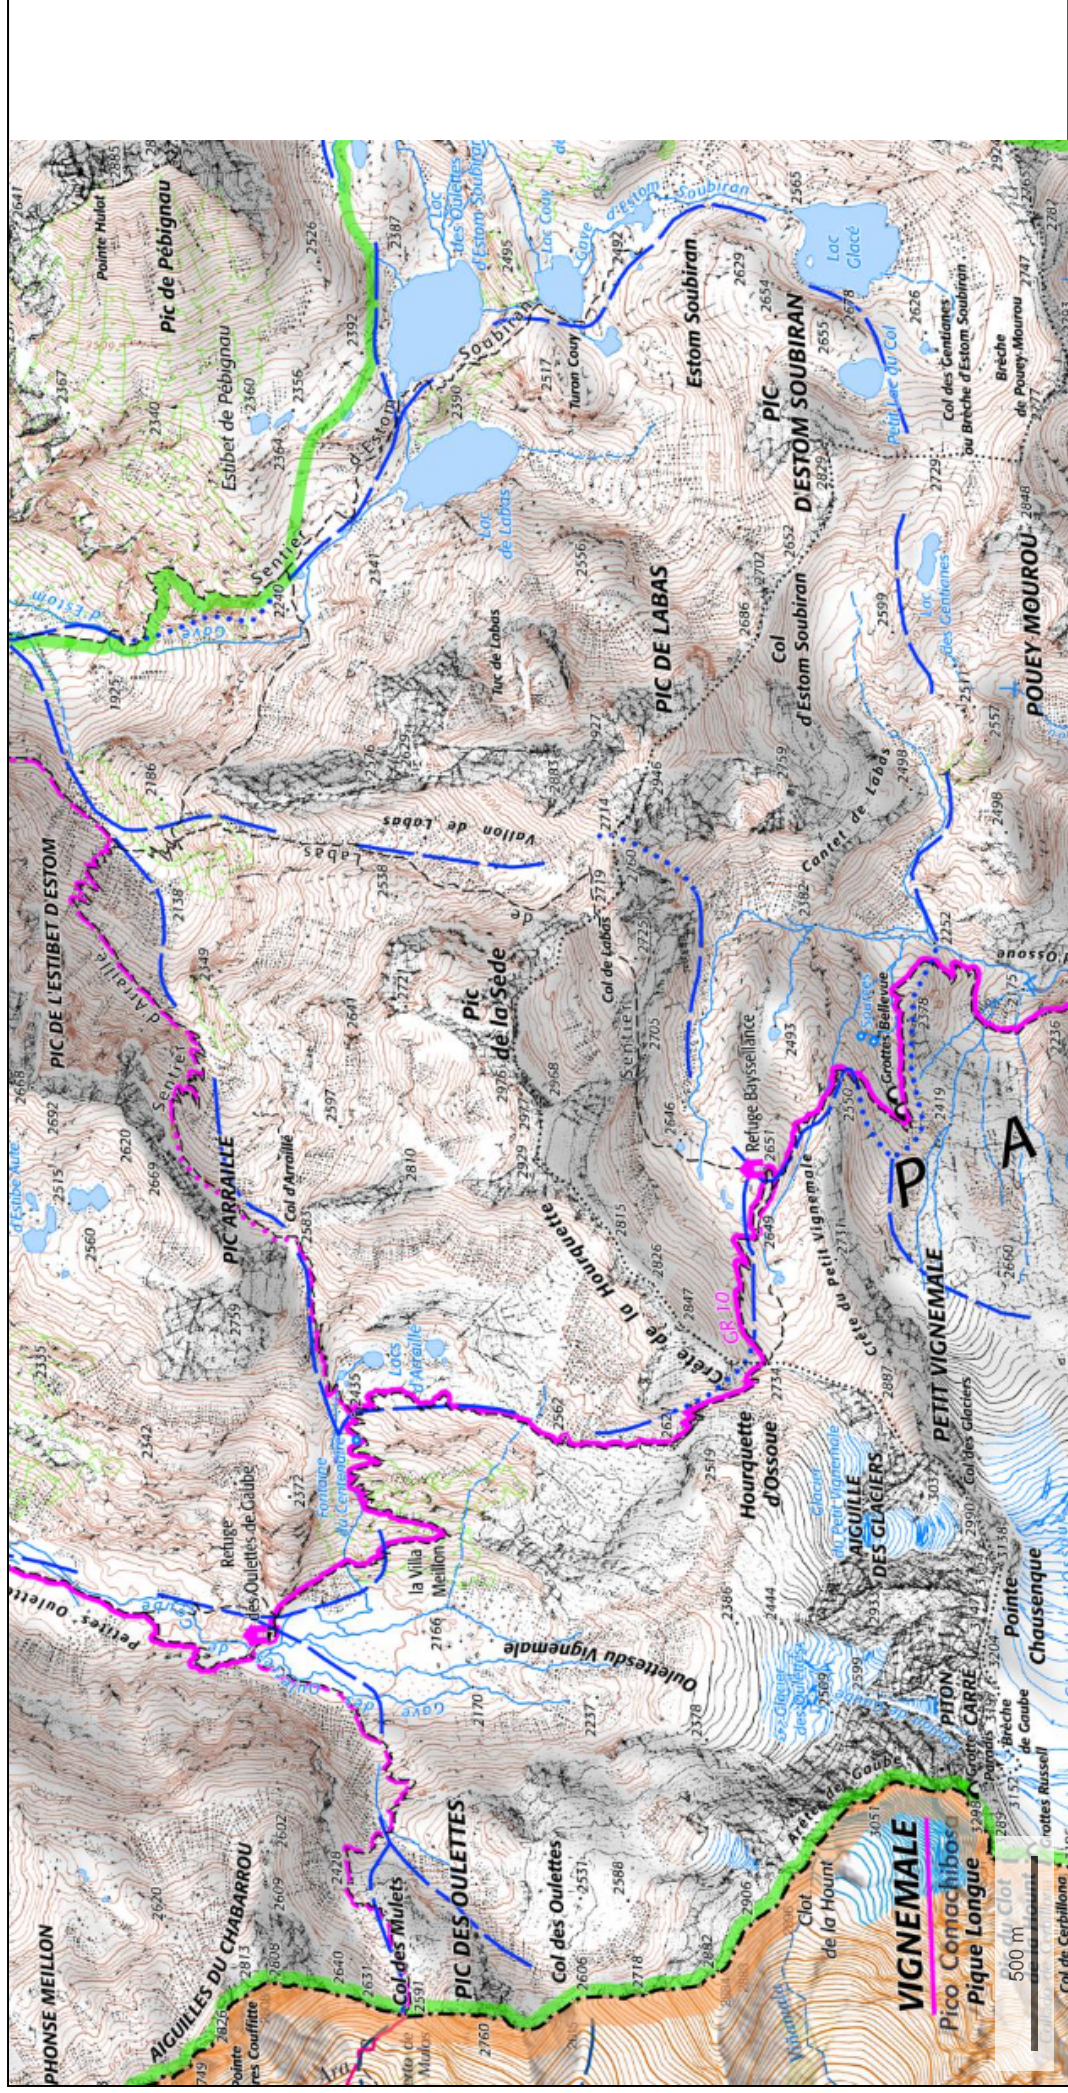

# Petit Vignemale

© IGN 2023 - [www.geoportail.gouv.fr/mentions-legales](http://www.geoportail.gouv.fr/mentions-legales)

Longitude : 0° 04' 58" W  
Latitude : 42° 50' 28" N

# Petit Vignemale

© IGN 2023 - [www.geoportail.gouv.fr/mentions-legales](http://www.geoportail.gouv.fr/mentions-legales)

Longitude : 0° 05' 20" W  
Latitude : 42° 48' 43" N

# Petit Vignemale